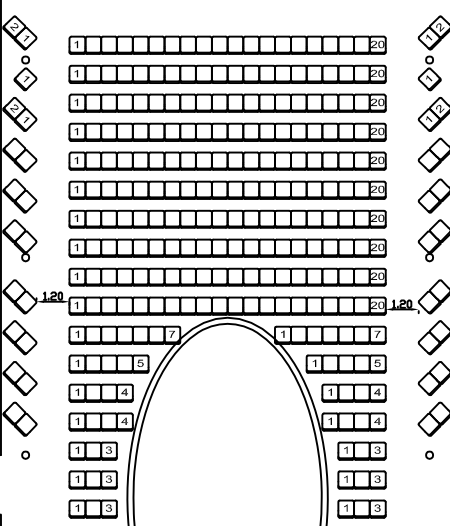

Hardenberg-Atrium

Kant-Atrium

Galerie

zu den  
Seminarräumen

LUDWIG ERHARD HAUS  
1. OBERGESCHOSS

Podium 8,0 x 2,0 x 0,4

Hardenberg-Atrium  
200 Plätze

Podium 8,0 x 2,0 x 0,4

Kant-Atrium  
296 Plätze

zu den  
Seminarräumen

Galerie

LUDWIG ERHARD HAUS  
1. OBERGESCHOSS

LUDWIG ERHARD HAUS  
1. OBERGESCHOSS

Kant-Atrium